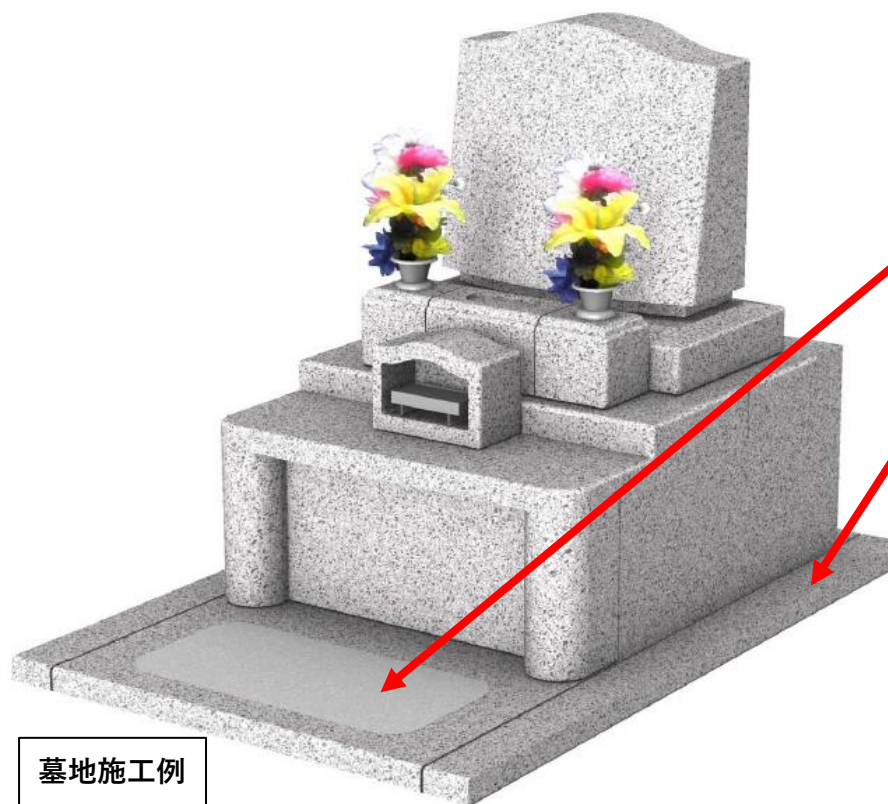

# M・S佐倉の四方ゆとり墓

お墓とお墓の間に四方すべてゆとり  
スペース設置でお手入れ楽々!

生前申し込み殺到! お早めにご予  
約下さい!

1.5m<sup>2</sup>

墓石代 110万円(税別)~

※永代使用料、年間管理料は別途となります。

※納骨時には別途納骨手数料が必要となります。

墓地施工例